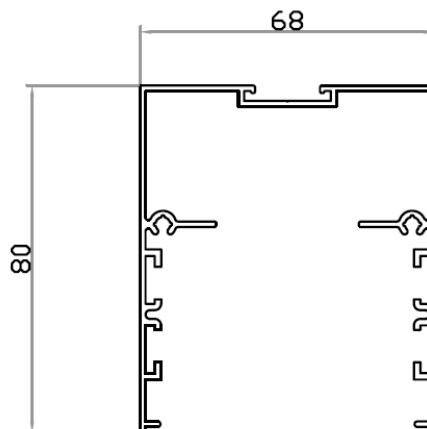

Technical Drawing